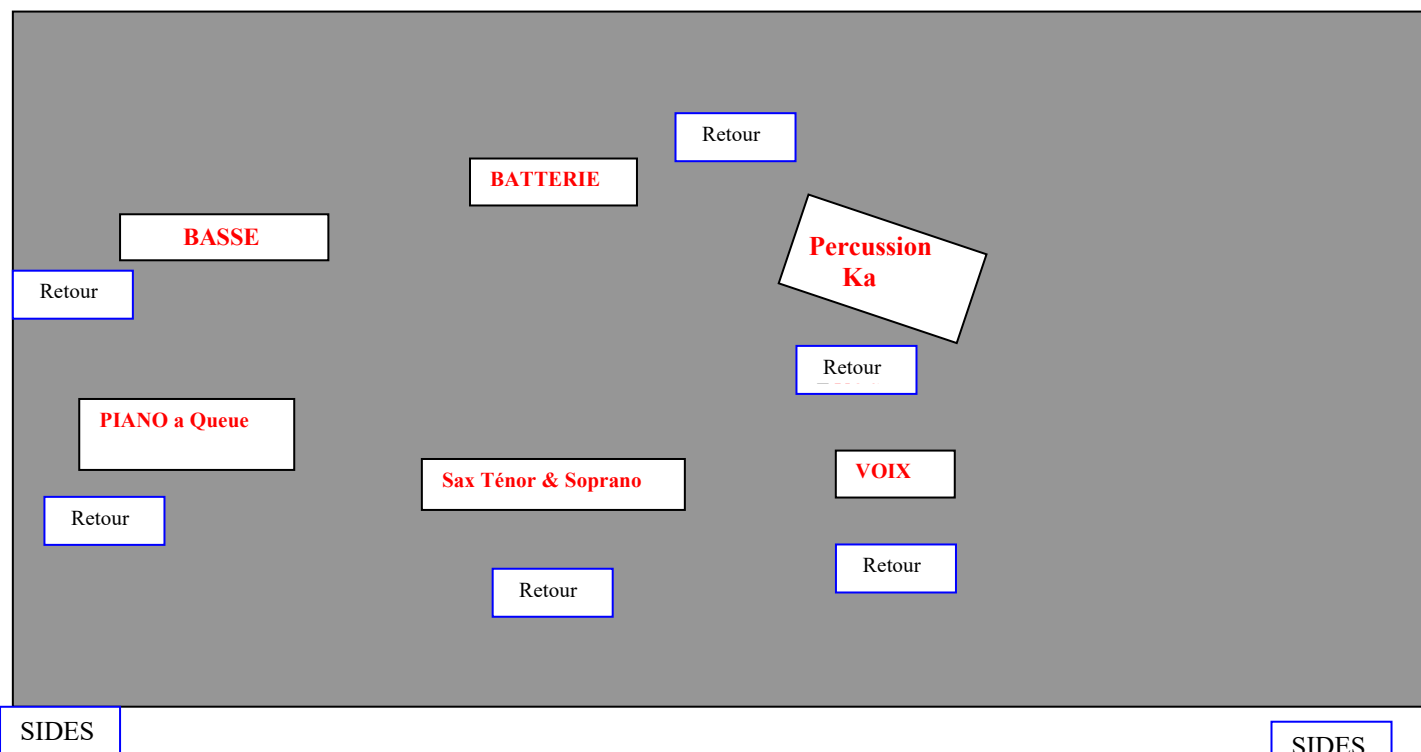

PLAN DE SCENE

Jocelyn Ménard Caribbean Jazz Group

SIDES

SIDES

Backline

1 Ampli Basse AMPEG

1 PIANO à QUEUE

1 Batterie

Micros

Voix Chanteuse

Sax Ténor et Sax Soprano

Piano à queue

Batterie

Percussions : Ka – Congas et Petites Percussions

Voix Parlée pour Ménard